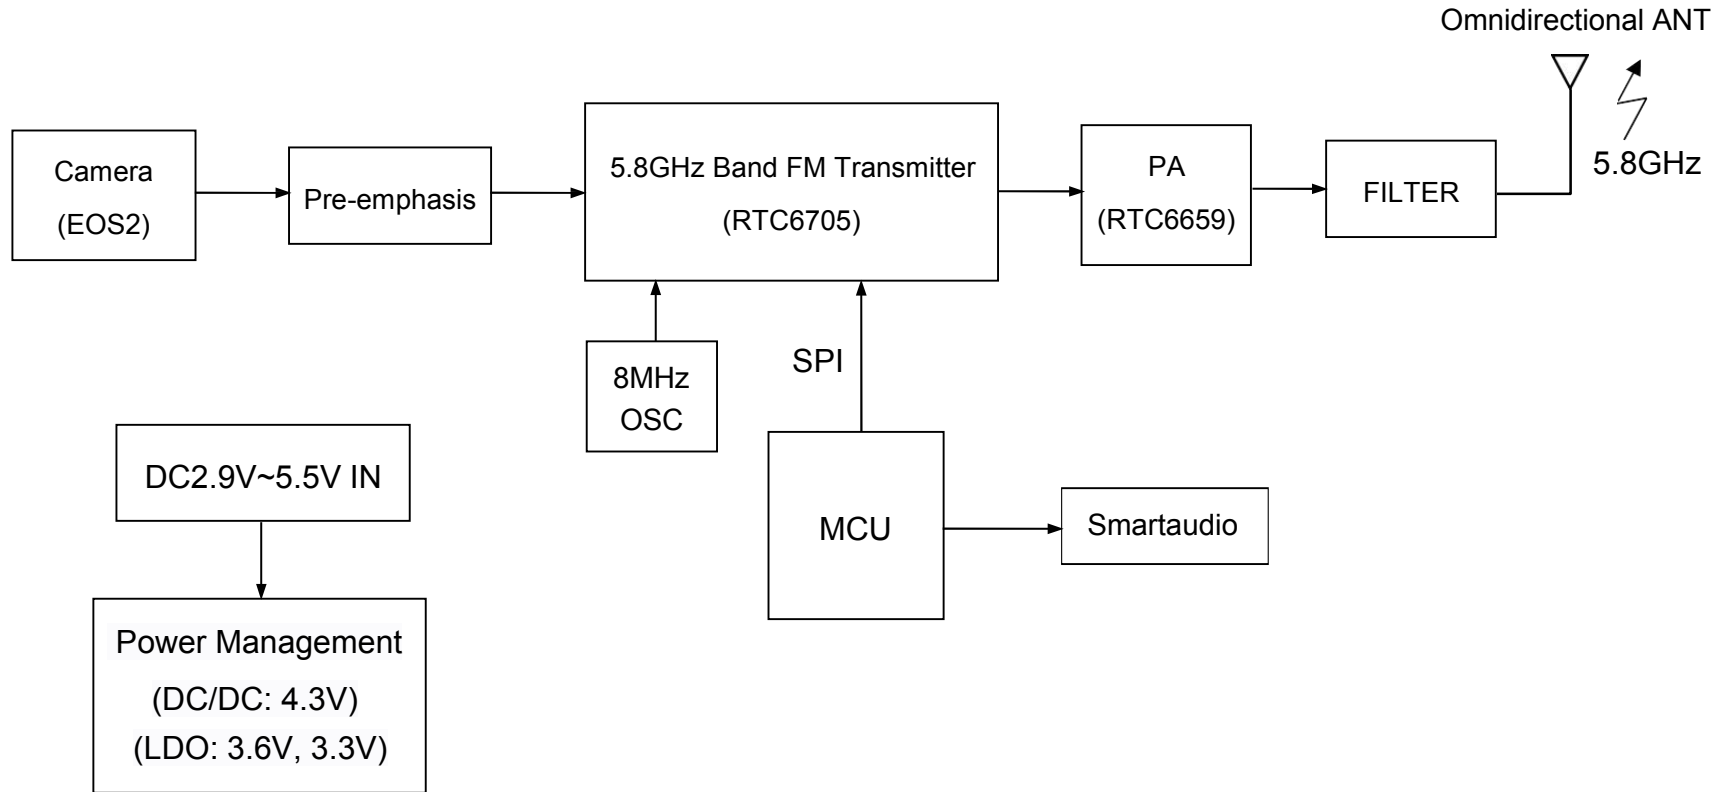

**Model: BETAFPV A01**

**5.8GHz Wireless Camera ( TX )**

**Block Diagram**